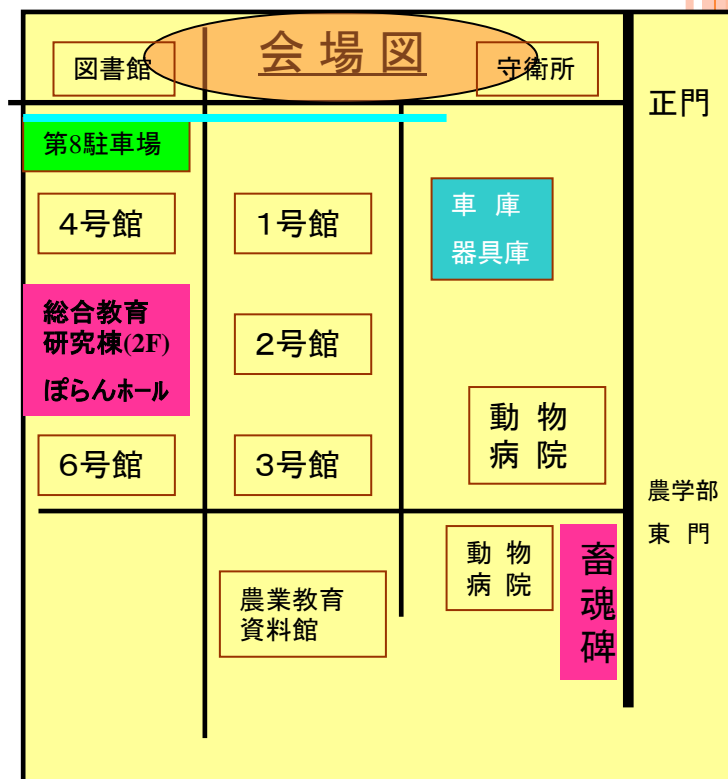

動物慰霊祭・講演会

お知らせ

平成25年度動物慰霊祭並びに講演会を下記のとおり開催しますので、多数の参加をお願いいたします。

1. 日 時：平成25年10月23日（水）
16：00～17：40

2. 慰霊祭

時 間：16：00～16：30

場 所：畜魂碑前

（雨天時は農学部総合教育研究棟2F・ぽらんホール）

3. 講演会

時 間：16：40～17：40

場 所：総合教育研究棟2F・ぽらんホール

講 師：岩手大学名誉教授

内 藤 善 久 氏

演 題：「震災地に緑とめん羊を！」

－畜産に携わってきた者に出来ることは何か－

教職員の方は18:00から「インシーズン」にて懇親会を行いますので、併せてご出席をお願い致します。