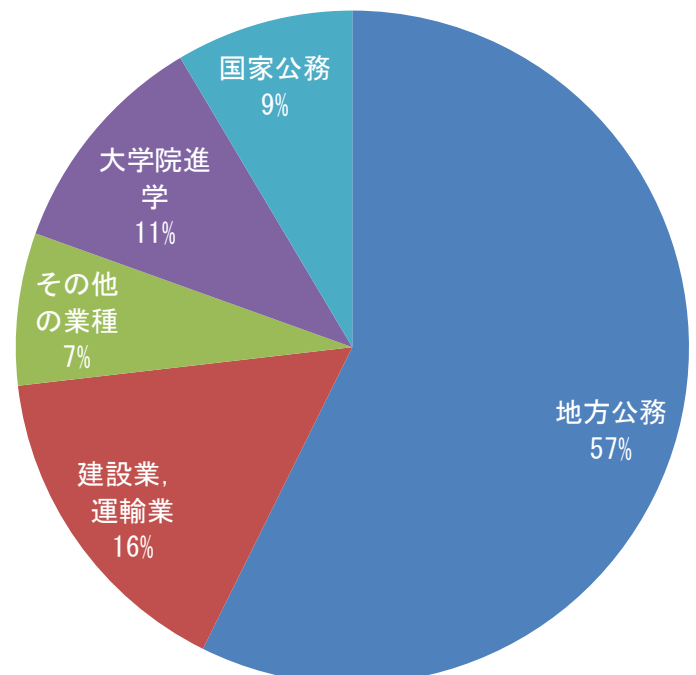

岩手大学 農学部 共生環境課程 農村環境デザイン学コース卒業生の進学・就職先 (平成24~27年度)

農村環境デザイン学コースの卒業生は、**農林水産省や国土交通省などの行政機関、岩手県庁や宮城県庁、盛岡市役所などの地方公共団体に就職しています。**民間企業では、主に建設業と運輸業に就職し、活躍しています。「**就職の強さ**」が農村環境デザイン学コースのメリットの一つです。

○国家公務(7名)

- ・平成24年度卒業 農林水産省(総合職)
- ・平成25年度卒業 農林水産省(総合職), 国土交通省(総合職)
- ・平成26年度卒業 農林水産省(総合職, 2名)
- ・平成27年度卒業 農林水産省(総合職1名, 一般職1名)

○地方公務(47名)

- ・平成24年度卒業 (県庁)宮城県(3名), 岩手県(3名), 山形県, 千葉県
- ・平成25年度卒業 (県庁)北海道, 岩手県(2名), 宮城県(2名), 山形県(2名), 静岡県(市区町村)東京都特別区, 盛岡市(2名), 名取市, いわき市
- ・平成26年度卒業 (県庁)青森県, 岩手県(2名), 宮城県(2名)(市区町村)青森市, 盛岡市(2名), 富谷町, 高島町
- ・平成27年度卒業 (県庁)北海道(2名), 青森県(3名), 岩手県(2名), 宮城県(2名), 秋田県, 新潟県, 福島県(2名), 茨城県(市区町村)八戸市, 盛岡市

○建設業, 運輸業(13名)

- ・平成24年度卒業 若鈴コンサルタンツ(株), 八千代エンジニアリング(株), 東日本旅客鉄道(株)(2名)
- ・平成25年度卒業 八千代エンジニアリング(株), (株)大本組
- ・平成26年度卒業 東北エンジニアリング(株), 第一建設工業(株), 宮城建設(株)
- ・平成27年度卒業 応用地質(株), 国土防災技術(株), NTCコンサルタンツ, 三祐コンサルタンツ

○進学(9名)

- ・平成24年度卒業 岩手大学大学院, 東京農工大学大学院
- ・平成25年度卒業 岩手大学大学院(2名), 神戸大学大学院
- ・平成26年度卒業 岩手大学大学院(3名)
- ・平成27年度卒業 クイーンズランド大学大学院

○その他の業種(6名)

- ・平成24年度卒業生 ユーシーシーフードサービスシステムズ(株)(小売業)
- ・平成25年度卒業 (株)イワテ美容商事(卸売業)
- ・平成26年度卒業 東日本電信電話(株), 自営業(農業)
- ・平成27年度卒業 富士急行(株)(運輸・レジャー), 西武開発農産(農産)

修士課程と卒業時点での未定者は含まず。
当コースの卒業生数は、H24年度17名、H25年度21名、H26年度21名で、H27年度は25名の予定です。