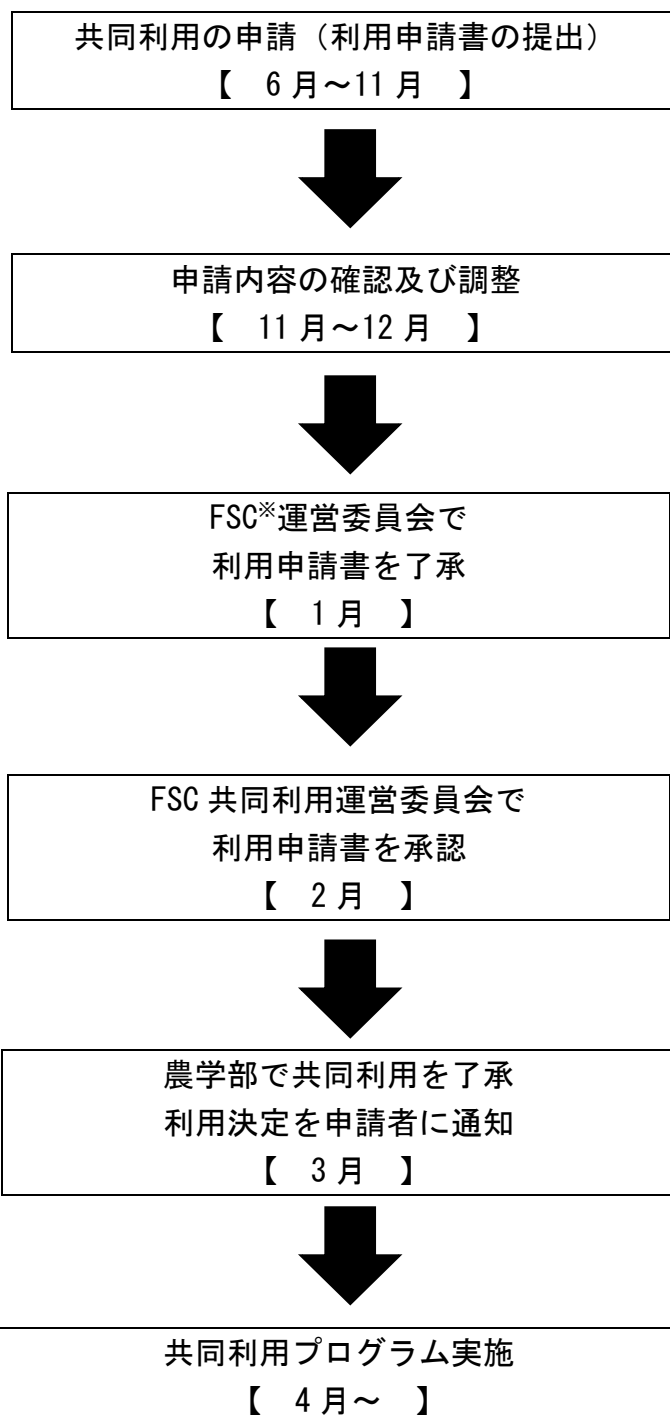

岩手大学農学部附属寒冷フィールドサイエンス教育研究センター

共同利用の申請にかかるスケジュール

※FSC：岩手大学農学部附属寒冷フィールドサイエンス教育研究センター