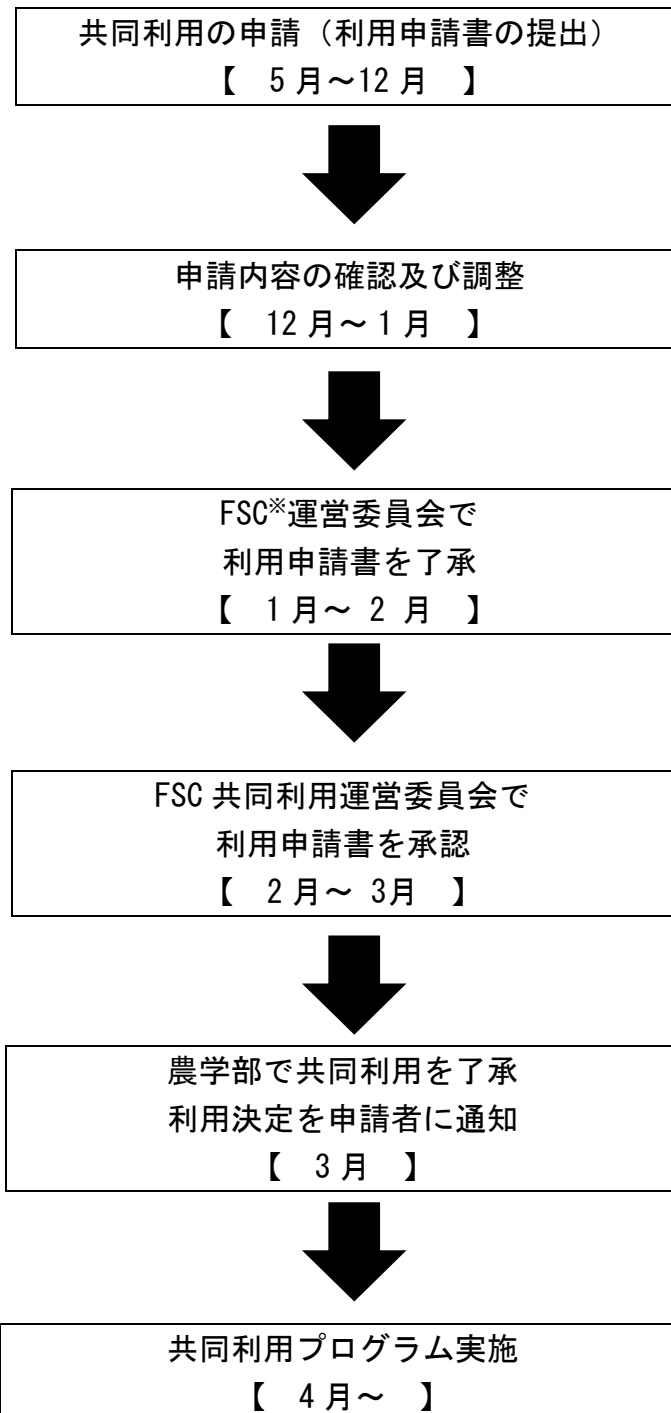

岩手大学農学部附属寒冷フィールドサイエンス教育研究センター

共同利用の申請にかかるスケジュール

※FSC：岩手大学農学部附属寒冷フィールドサイエンス教育研究センター