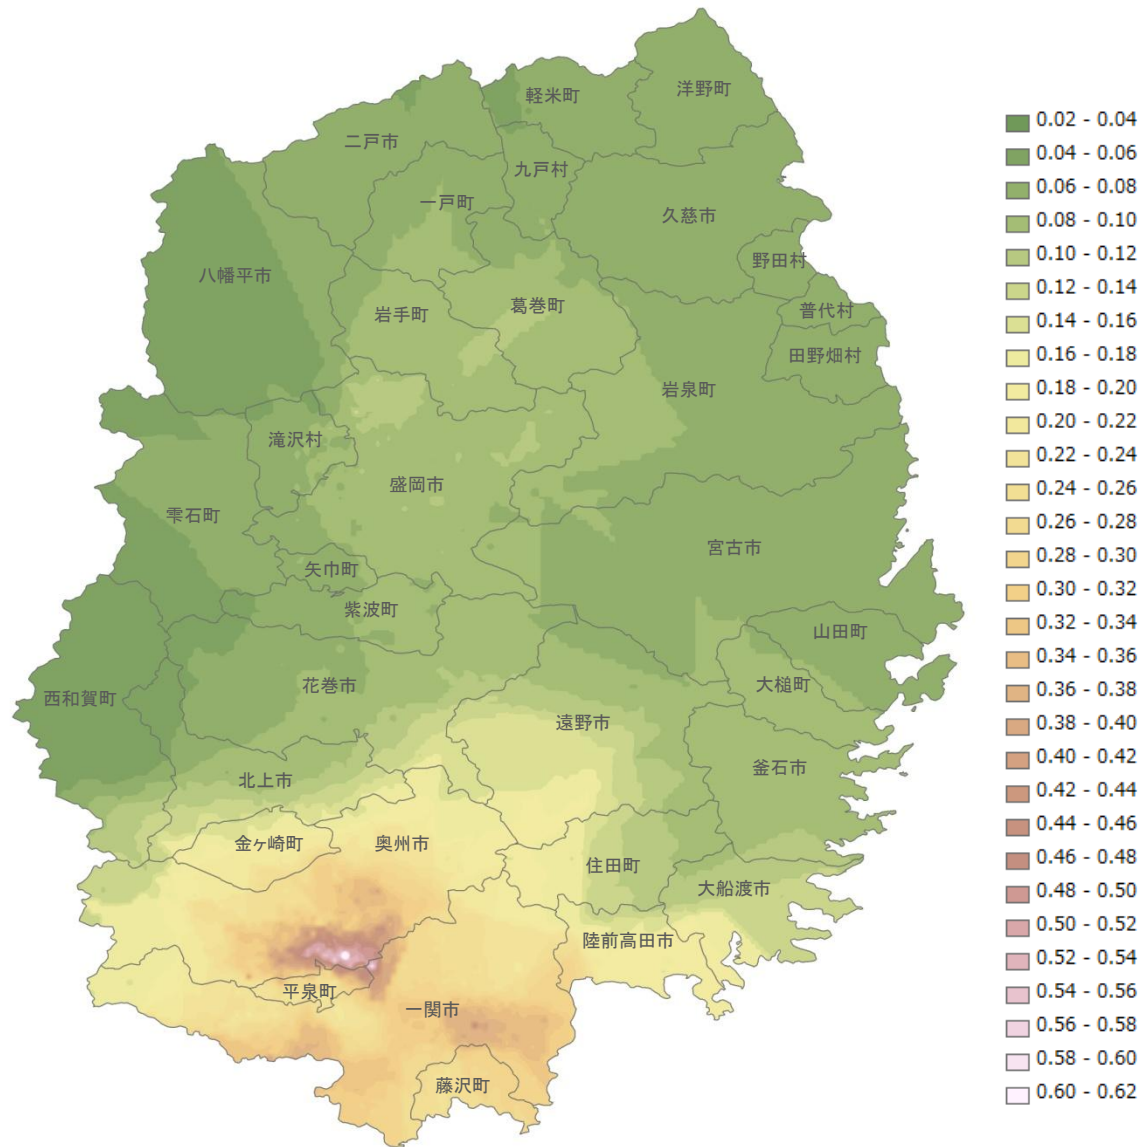

岩手県の空間放射線量率(9月9日現在の土壌表面,  $\mu$  Sv/h)

2011年6月1日～9月9日測定データを9月9日現在の値に減衰補正して作成

作成日:2011年9月16日

## 岩手県の空間放射線量率(9月9日現在の土壌表面, $\mu$ Sv/h)

2011年6月1日～9月9日測定データを9月9日現在の値に減衰補正して作成

作成日:2011年9月16日