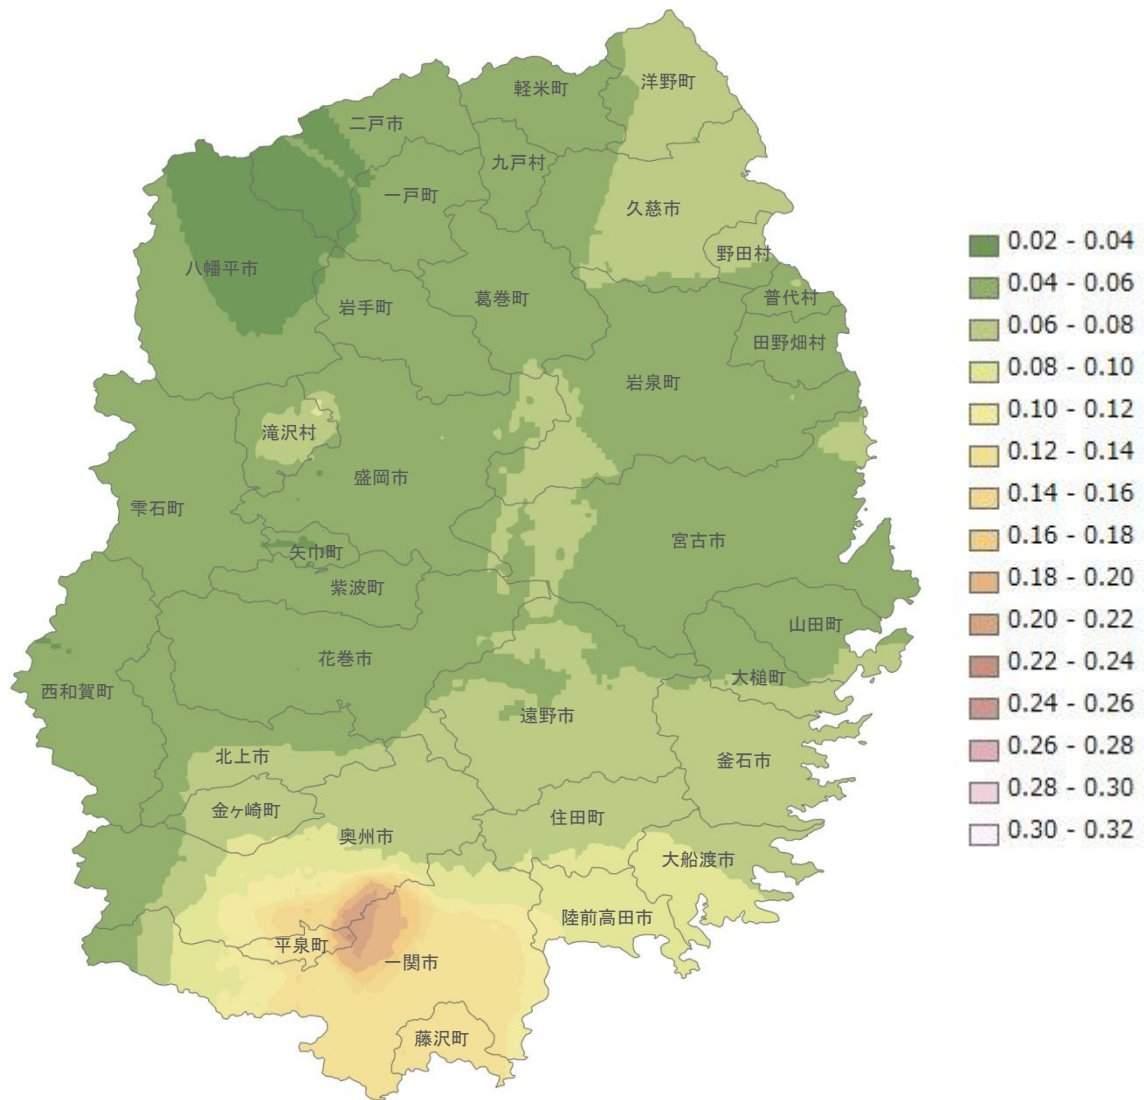

岩手県の空間放射線量率(車内測定, μ Sv/h)

2011年6月1日～9月9日測定データを9月9日現在の値に減衰補正して作成

作成日:2011年9月16日

岩手県の空間放射線量率(車内測定, $\mu\text{Sv/h}$)

2011年6月1日～9月9日測定データを9月9日現在の値に減衰補正して作成

作成日:2011年9月16日