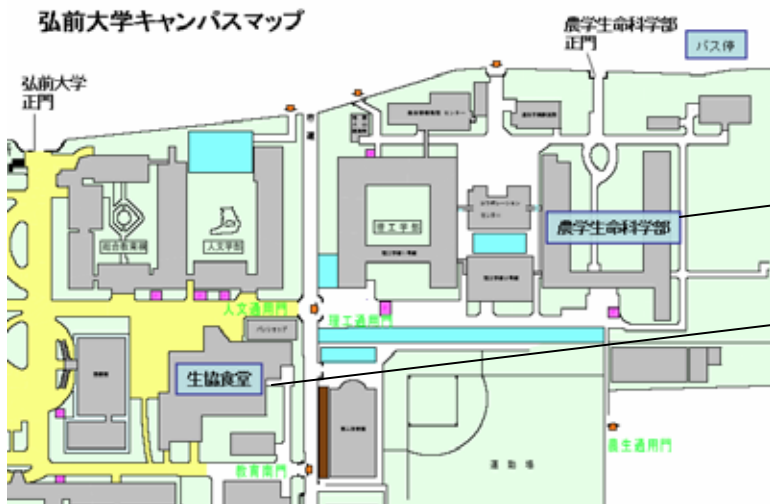

交通案内

弘前駅 会場（弘前大学農学生命科学部）

[徒歩]

弘前駅中央口から徒歩 18 分

[バス]

弘前駅中央口を出て 3 番乗り場から乗車、農学生命科学部前下車
 小栗山・狼森線 5、学園町線 68、自衛隊線（富田大通り経由）61
 （所要 10 分強、180 円）

[タクシー]

弘前駅中央口タクシー乗り場（中央口出て右側すぐ）

大会会場(農学生命科学部)
 A会場 (4階 402 講義室)
 B会場 (3階 302 講義室)
 C会場 (2階 203 講義室)

懇親会会場(生協食堂)